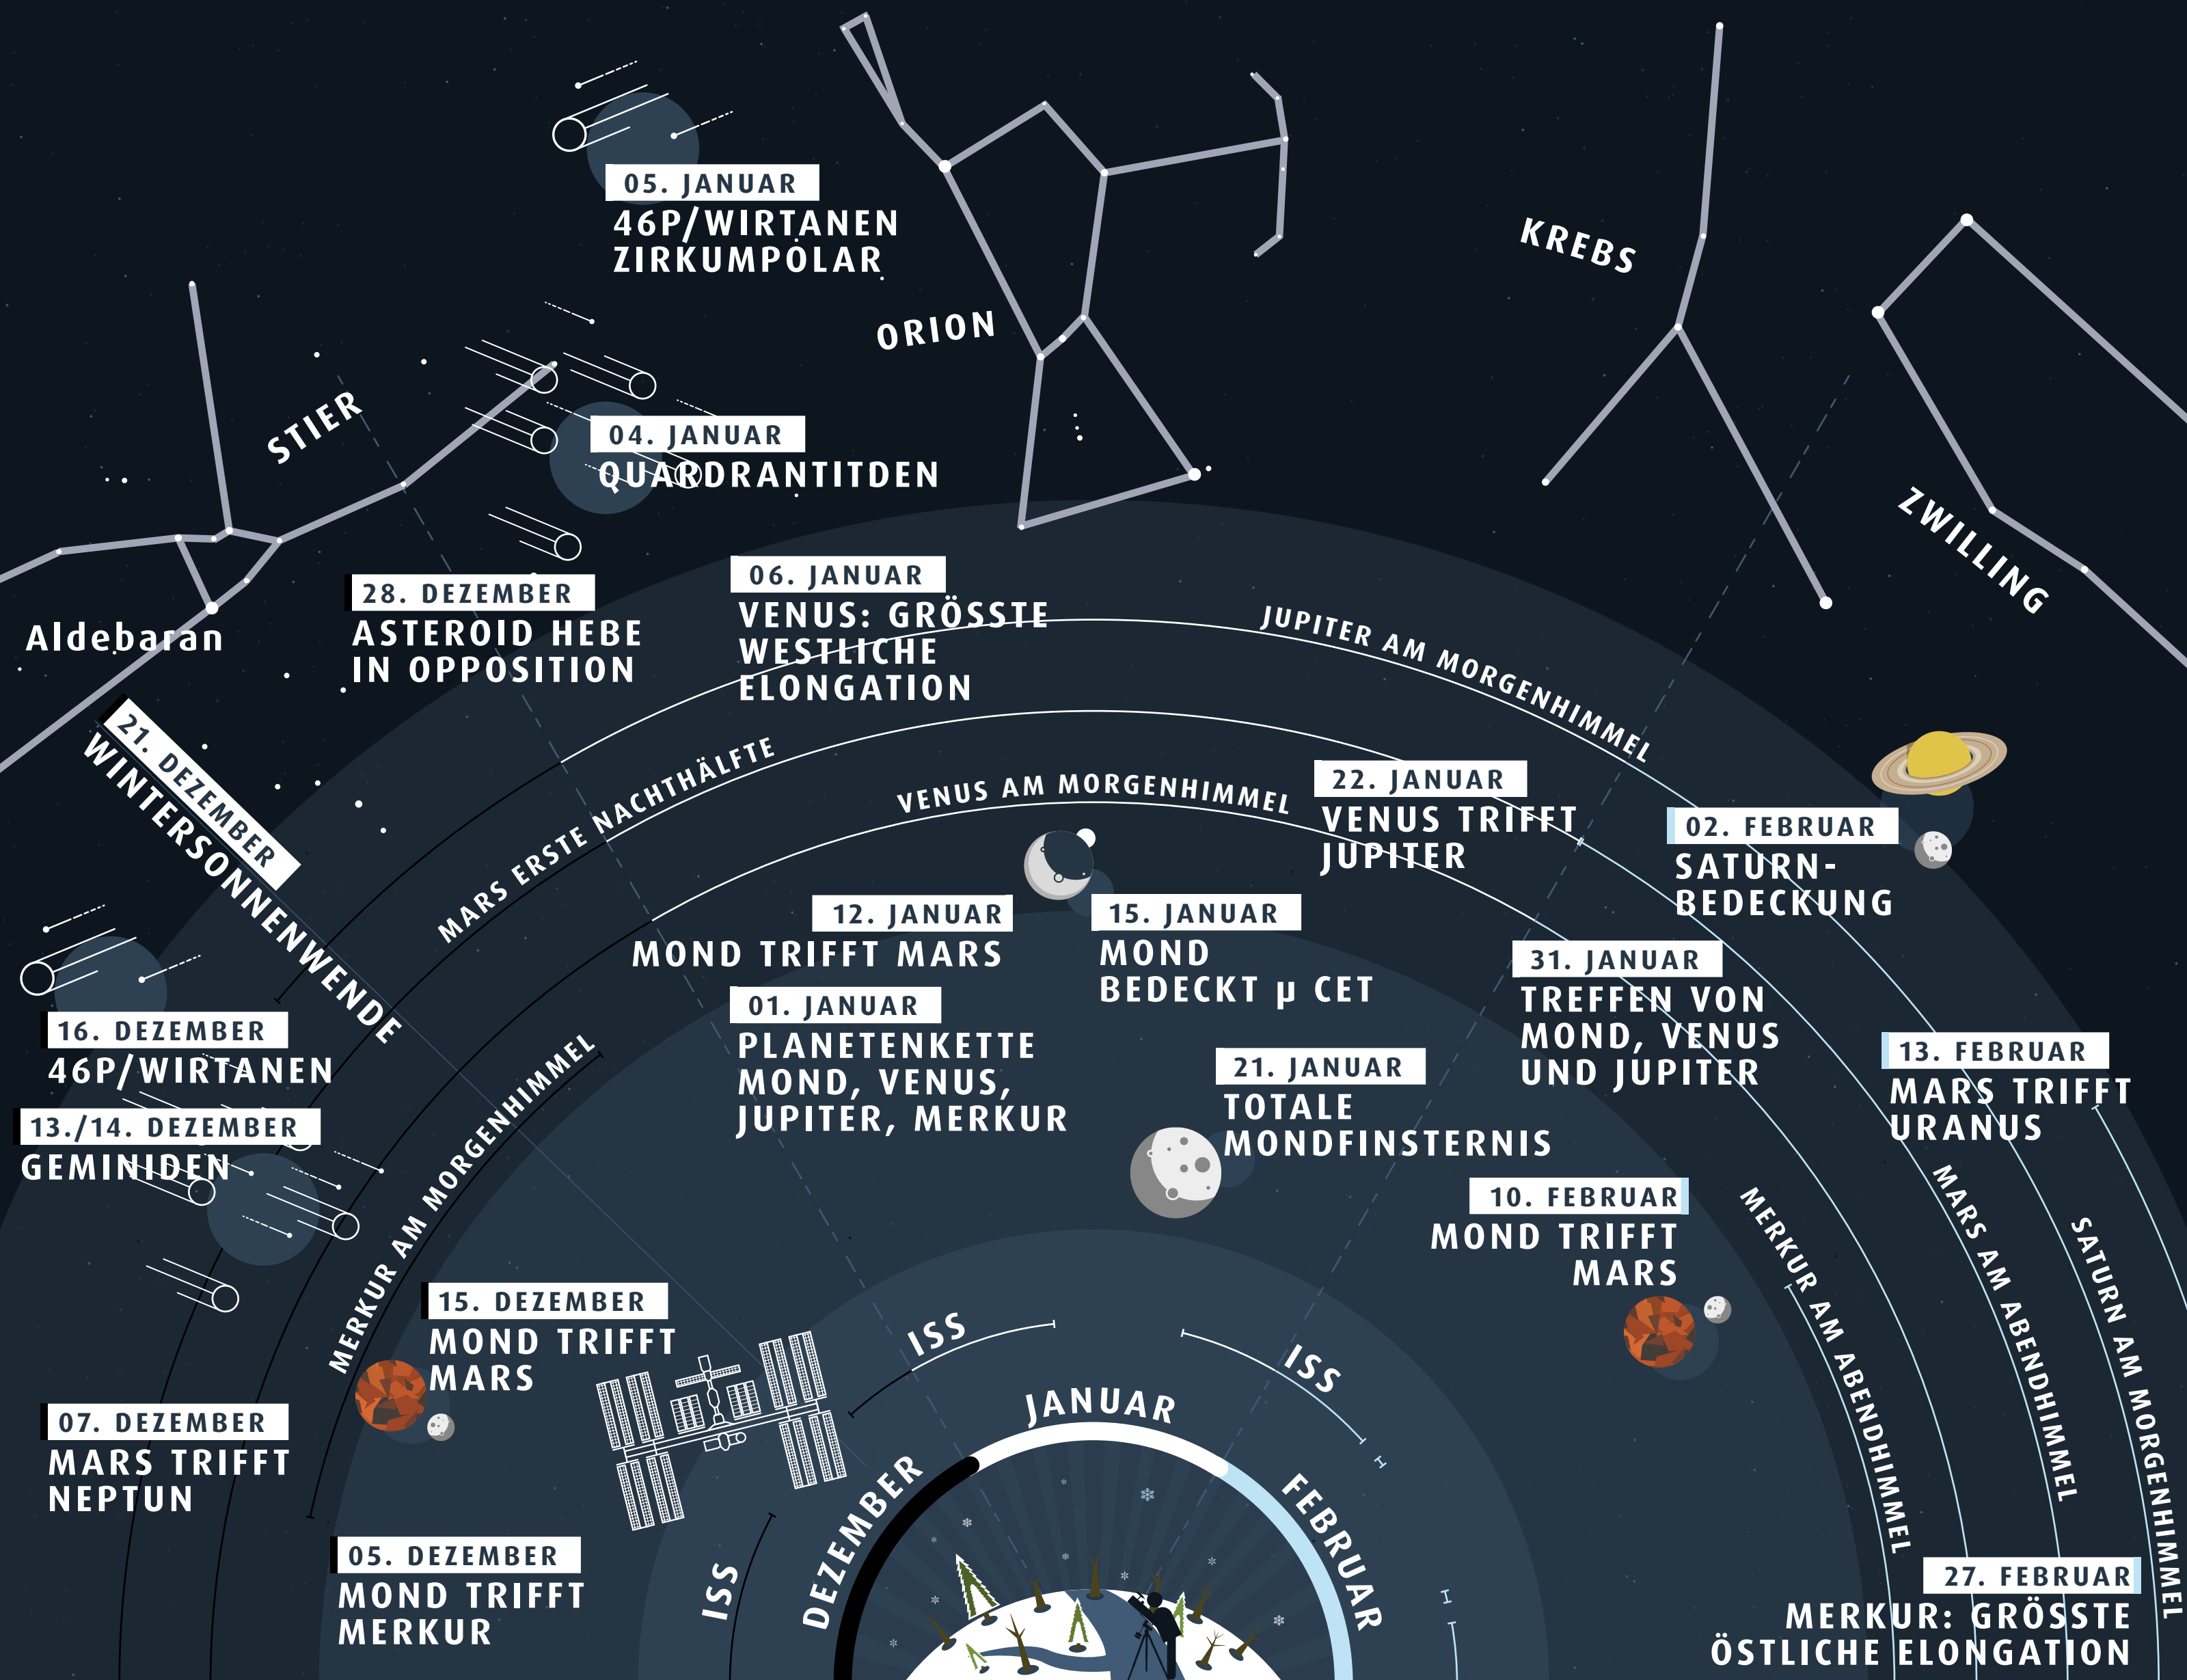

# ASTROHIGHLIGHTS IM WINTER

PLANETEN

MOND

ORBIT

ORBIT

MOND

PLANETEN